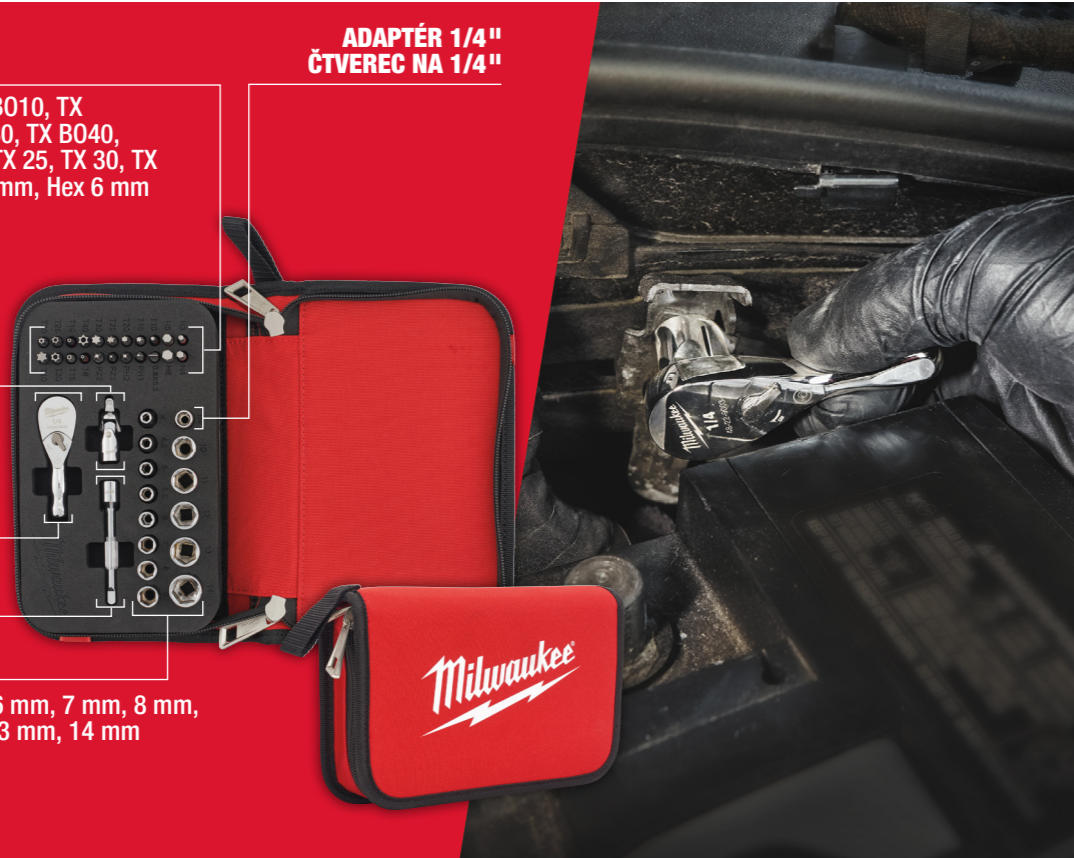

NOVINKA ART.# 4932492672

3 468,00 Kč S DPH **2 866,12 Kč** BEZ DPH

SADA S KOMPAKTNÍ RÁČNOU 39 KS

BITY SHOCKWAVE™ 22 KS

PH1, PH2, PZ1, PZ2, TX B08, TX B010, TX B015, TX B020, TX B025, TX B030, TX B040, SLO.8x5x5, TX 10, TX 15, TX 20, TX 25, TX 30, TX 40, Hex 3 mm, Hex 4 mm, Hex 5 mm, Hex 6 mm

ADAPTÉR 1/4" ČTVEREC NA 1/4"

UNIVERZÁLNÍ KLOUB 1/4"

KOMPAKTNÍ RÁČNA 1/4"

PRODLOUŽENÍ 1/4" 76 MM

NÁSTRČNÉ KLÍČE 1/4" 13 KS

4 mm, 4.5 mm, 5 mm, 5.5 mm, 6 mm, 7 mm, 8 mm, 9 mm, 10 mm, 11 mm, 12 mm, 13 mm, 14 mm

NOVINKA SADA NASTAVITELNÝCH KLÍČŮ 3 KS

ART.# 4932493414

OBSAH:
150 mm, 200 mm, 250 mm

1 778,00 Kč S DPH

1 469,42 Kč BEZ DPH

NOVINKA NOŽE SE ZATAHOVACÍ ČEPELÍ

ART.# 4932492378

399,00 Kč S DPH

329,75 Kč BEZ DPH

ART.# 4932492379

351,00 Kč S DPH

290,08 Kč BEZ DPH

NOVINKA KOMPAKTNÍ BROUSEK NA NOŽE

ART.# 4932478562

399,00 Kč S DPH

329,75 Kč BEZ DPH

NOVINKA 21" PÁČIDLO

ART.# 4932492778

873,00 Kč S DPH

721,49 Kč BEZ DPH

NOVINKA PĚNOVÉ VLOŽKY DO OCELOVÝCH VOZÍKŮ

VYBAVTE SI ŠUPLÍKY DO OCELOVÝCH VOZÍKŮ

ART.# 4932493628

PĚNOVÁ VLOŽKA SADA PRSTENCOVÝCH KLÍČŮ 6 KS

4 738,00 Kč S DPH

3 915,70 Kč BEZ DPH

ART.# 4932493631

PĚNOVÁ VLOŽKA SADA KLEŠTÍ 4 KS

4 579,00 Kč S DPH

3 784,30 Kč BEZ DPH

ART.# 4932493632

PĚNOVÁ VLOŽKA SADA KLEŠTÍ NA POJISTNÉ KROUŽKY 4 KS

4 897,00 Kč S DPH

4 047,11 Kč BEZ DPH

ART.# 4932493633

PĚNOVÁ VLOŽKA SADA KLEŠTÍ NA POJISTNÉ KROUŽKY 6 KS

8 554,00 Kč S DPH

7 069,42 Kč BEZ DPH

ART.# 4932493634

PĚNOVÁ VLOŽKA SADA UPÍNACÍCH KLEŠTÍ 5 KS

4 102,00 Kč S DPH

3 390,08 Kč BEZ DPH

ART.# 4932493635

PRÁZDNÁ PĚNOVÁ VLOŽKA PRO OCELOVÉ VOZÍKY 46" ŠÍŘKA 165 MM

5 374,00 Kč S DPH

4 441,32 Kč BEZ DPH

ART.# 4932493636

PRÁZDNÁ PĚNOVÁ VLOŽKA PRO OCELOVÉ VOZÍKY 46" ŠÍŘKA 115 MM

5 056,00 Kč S DPH

4 178,51 Kč BEZ DPH