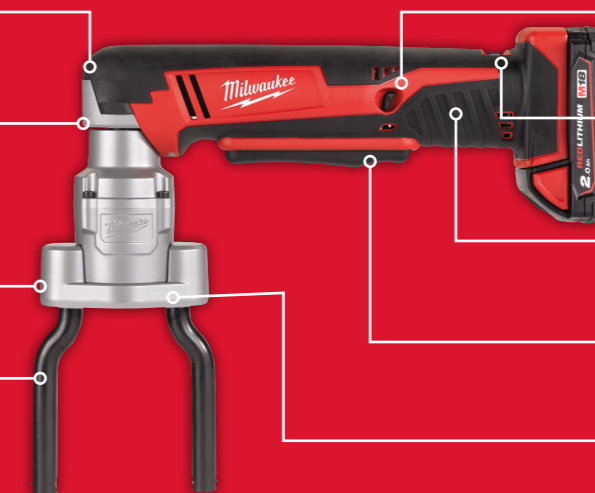

UPÍNÁNÍ 1/2"
ZAJIŠŤOVACÍ ČEPY

Sevržení konektoru při práci aby nedošlo k působení kroutícího momentu na zápěstí uživatele

POGUMOVANÁ ÚCHOPOVÁ PLOCHA

Pohodlné držení v rukavicích

SPOUŠŤEČ NÁŘADÍ

Pro nejlepší ovládání při práci v rukavicích

STUPNICE PRO NASTAVENÍ ŠROUBŮ

Umožňuje rychlé a snadné přizpůsobení různé průměry

OBSAH

BENZÍN JE MINULOST. FUEL JE BUDOUCNOST

MX FUEL™ posouvá akumulátorové elektrické nářadí na novou úroveň, protože poskytuje výjimečnou kvalitu práce i v těch nejextrémnějších podmínkách.