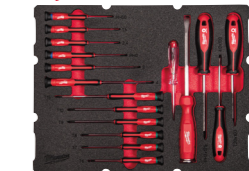

PĚNOVÁ VLOŽKA PACKOUT™ MIKROŠROUBOVÁKY 6 KS
4932493644
3 625,00 Kč s DPH
2 995,87 Kč BEZ DPH