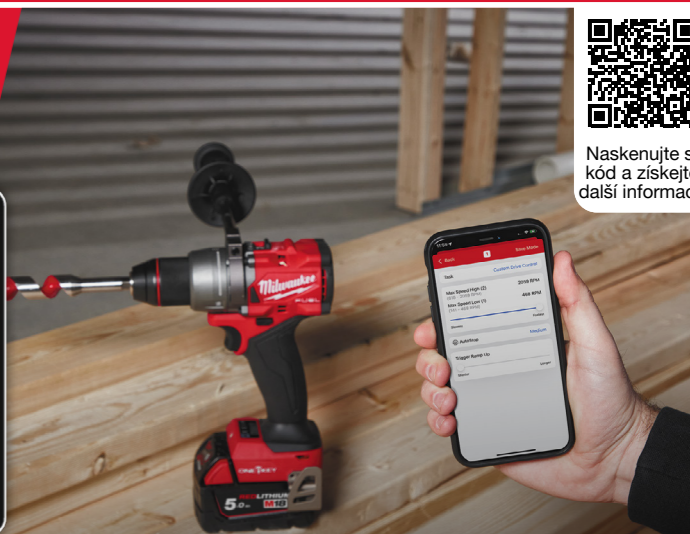

ONE-KEY™

UNLOCKING THE DIGITAL JOBSITE.™

- Připojení Bluetooth® s aplikací ONE-KEY™ uložení až 4 vlastních nastavení do paměti nářadí pro rychlou volbu na staveništi
- Konfigurace pro libovolné použití s výběrem optimálního nastavení nářadí pro opakovatelnou přesnost
- Ovládání otáček, krouticího momentu, počáteční a koncové rychlosti, funkce proti zpětnému rázu a LED dioda
- Sledování a zabezpečení nářadí ONE-KEY™ nabízí bezplatnou cloudovou síť a platformu pro sledování a správu inventáře nářadí. ONE-KEY™ je také vybaven funkcí vzdáleného uzamčení