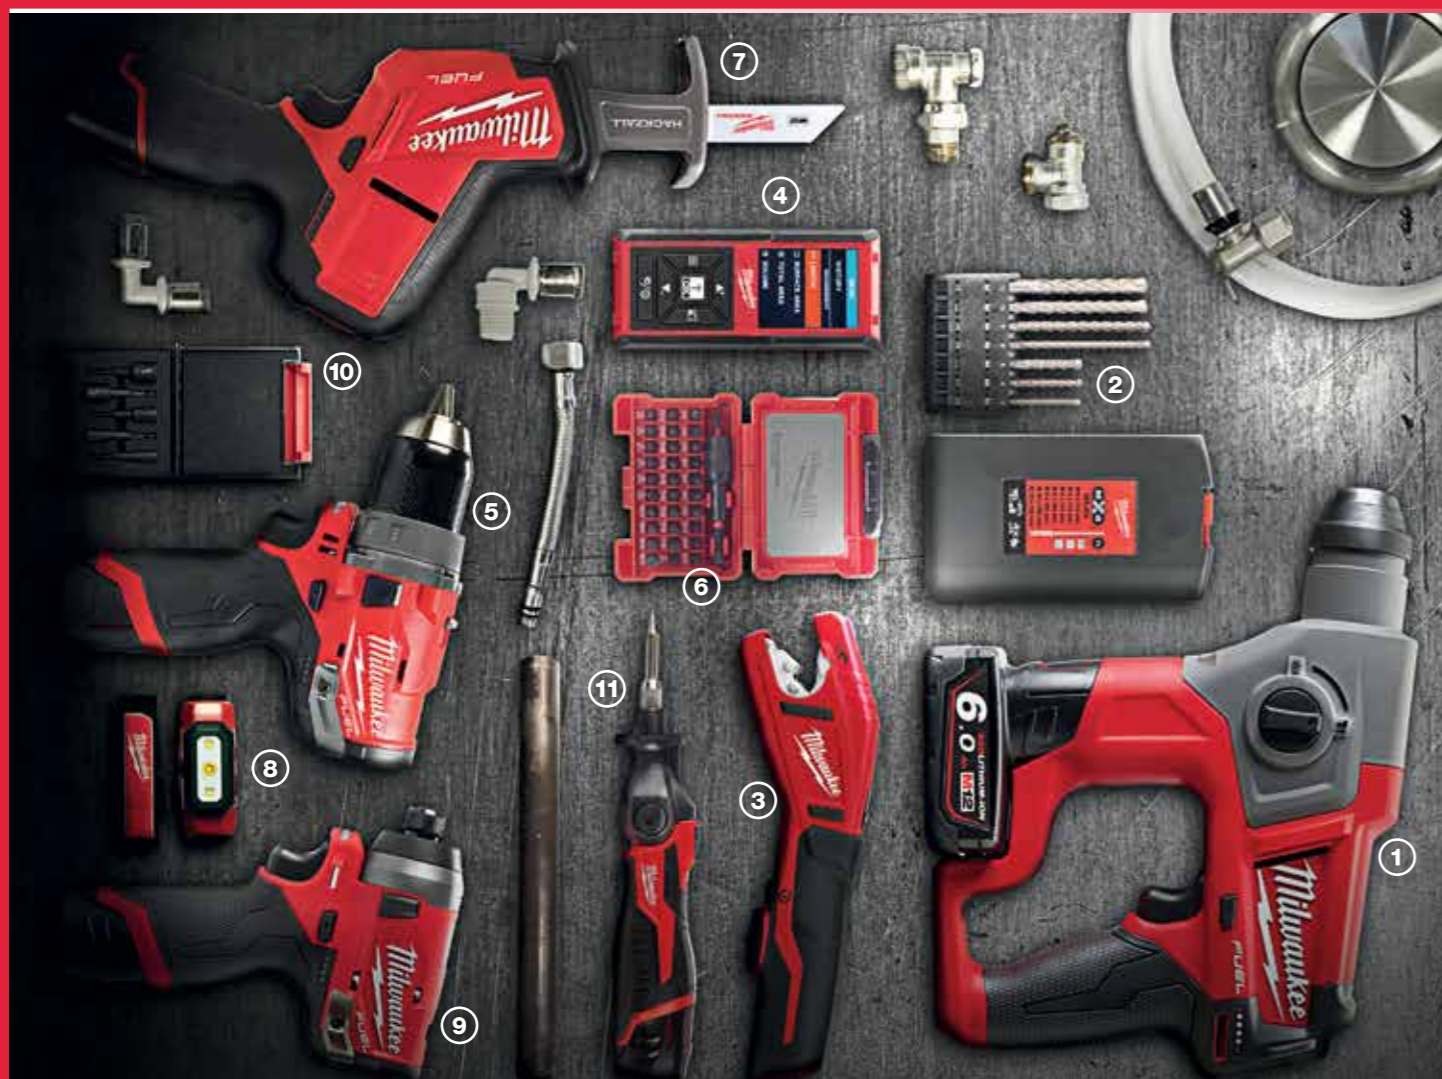

VYBAVENÍ PRO INSTALATÉRA

Milwaukee® mění tvář trhu HVAC. Díky tomu, že naši specialisté jsou v neustálém kontaktu s uživateli, můžeme lépe pochopit, co potřebují a jak můžeme zlepšit jejich práci.

Víme, jaké výzvy čekají na instalatéry každý den.

Díky jedinečným a inovativním technologickým řešením společnost Milwaukee® poskytuje instalatérům elektrické nářadí a příslušenství přizpůsobené jejich individuálním potřebám a preferencím pracovního stylu pro maximální produktivitu.

1. **M12 CH-602X KOMPAKTNÍ KLADIVO SDS-PLUS**
  4933451510
2. **ČTYŘBŘITÉ VRTÁKY SADA SDS-PLUS 7 KS**
  4932451464
3. **C12 PC-0 KOMPAKTNÍ ŘEZÁK NA MĚDĚNÉ TRUBKY**
  4933411920
4. **LDM 45 45 M LASEROVÝ MĚŘIČ VZDÁLENOSTI**
  4933459277
5. **M12 FPD-202X KOMPAKTNÍ PŘÍKLEPOVÁ VRTAČKA**
  4933459802
6. **SADA BITŮ SHOCKWAVE IMPACT DUTY™ 32 KS**
  4932464240
7. **C12 HZ-202C KOMPAKTNÍ PILKA NA KOV HACKZALL™**
  4933441195
8. **L4 HL-201 USB NABÍJECÍ ČELOVKA**
  4933459443
9. **M12 FID-202X KOMPAKTNÍ 1/4" ŠESTIHRANNÝ RÁZOVÝ UTAHOVÁK**
  4933459823
10. **SADA MAGNETICKÝCH NÁSTAVCŮ SHOCKWAVE IMPACT DUTY™ 5 KS**
  4932352822
11. **M12 SI-201C KOMPAKTNÍ PÁJEČKA**
  4933459761

Obj.č. 4933451510 **10 528,93 Kč** BEZ DPH **12 740,00 Kč** S DPH

M12 FUEL
M12 CH-602X
KOMPAKTNÍ KLADIVO SDS-PLUS

ENERGIE PŘÍKLEPU 1.1 J
HMOTNOST S AKUMULÁTOREM 1.9 KG

IDEÁLNĚ SLADĚNÉ

Obj.č. 4933440510 M12 M12 DE-OC ODSÁVÁNÍ PRACHU KE KLADIVU 4 446,28 Kč BEZ DPH	Obj.č. 4932352833 SADA VRTÁKŮ SDS-PLUS MX4 5 KS. 5 380,00 Kč S DPH	Obj.č. 4932352833 SADA VRTÁKŮ SDS-PLUS MX4 5 KS. 619,83 Kč BEZ DPH	750,00 Kč S DPH

FILTR HEPA

Obj.č. 4933464973 **7 363,64 Kč** BEZ DPH **8 910,00 Kč** S DPH

M12 FUEL
M12 FUEL™ SURGE™
HYDRAULICKÝ RÁZOVÝ UTAHOVÁK 1/4" HEX

NEJTÍŠŠÍ RÁZOVÝ UTAHOVÁK 12V NA TRHU, GENERUJE POUZE 76 DB(A)

IDEÁLNĚ SLADĚNÉ

Obj.č. 4932430905 SADA ŠROUBOVACÍCH BITŮ SHOCKWAVE - 33 KUSŮ 659,50 Kč BEZ DPH	Obj.č. 48894759 VRTÁKY SHOCKWAVE HSS-G TIN RED HEX - V PLASTOVÉ KAZETĚ (10 KS) 798,00 Kč S DPH	Obj.č. 48894759 VRTÁKY SHOCKWAVE HSS-G TIN RED HEX - V PLASTOVÉ KAZETĚ (10 KS) 632,23 Kč BEZ DPH	765,00 Kč S DPH

Ø 3 / 3,5 / 4 / 4,5 / 5 / 6 / 7 / 8 / 9 / 10 MM

Obj.č. 4933411920 **2 702,48 Kč** BEZ DPH **3 270,00 Kč** S DPH

M12 C12 PC-0
KOMPAKTNÍ ŘEZÁK NA MĚDĚNÉ TRUBKY

VÝMĚNNÉ ČEPELE NA TRUBKY INOX O PRŮMĚRECH 12-28 MM

IDEÁLNĚ SLADĚNÉ

Obj.č. 4933416550 **3 198,35 Kč** BEZ DPH **3 870,00 Kč** S DPH

M12 C12 PPC-0
KOMPAKTNÍ PEX NŮŽKY

175 KG/CM² TLAK PŘI REZÁNÍ

Obj.č. 4933459443 **2 272,73 Kč** BEZ DPH **2 750,00 Kč** S DPH

USB NABÍJECÍ ČELOVKA

475 LUMENŮ
7 RŮZNÝCH NASTAVENÍ SVĚTELNÉHO PAPRSKU
KATEGORIE OCHRANY IP53

IDEÁLNĚ SLADĚNÉ

Obj.č. 4932459081 MAGNETICKÁ VODOVÁHA REDSTICK™ COMPACT 60 CM 1 231,40 Kč BEZ DPH	Obj.č. 48223721 INKZALL™ ZNAČKOVAČ ŽLUTÝ 1 490,00 Kč S DPH	Obj.č. 48223721 INKZALL™ ZNAČKOVAČ ŽLUTÝ 81,82 Kč BEZ DPH	99,00 Kč S DPH

ZARUČENÁ PŘESNOST 0.029" (0.0005 "/IN, 0.5 MM/M)

PÍŠE NA POVRCHU O TEPLŮTĚ OD -10°C DO 150°C