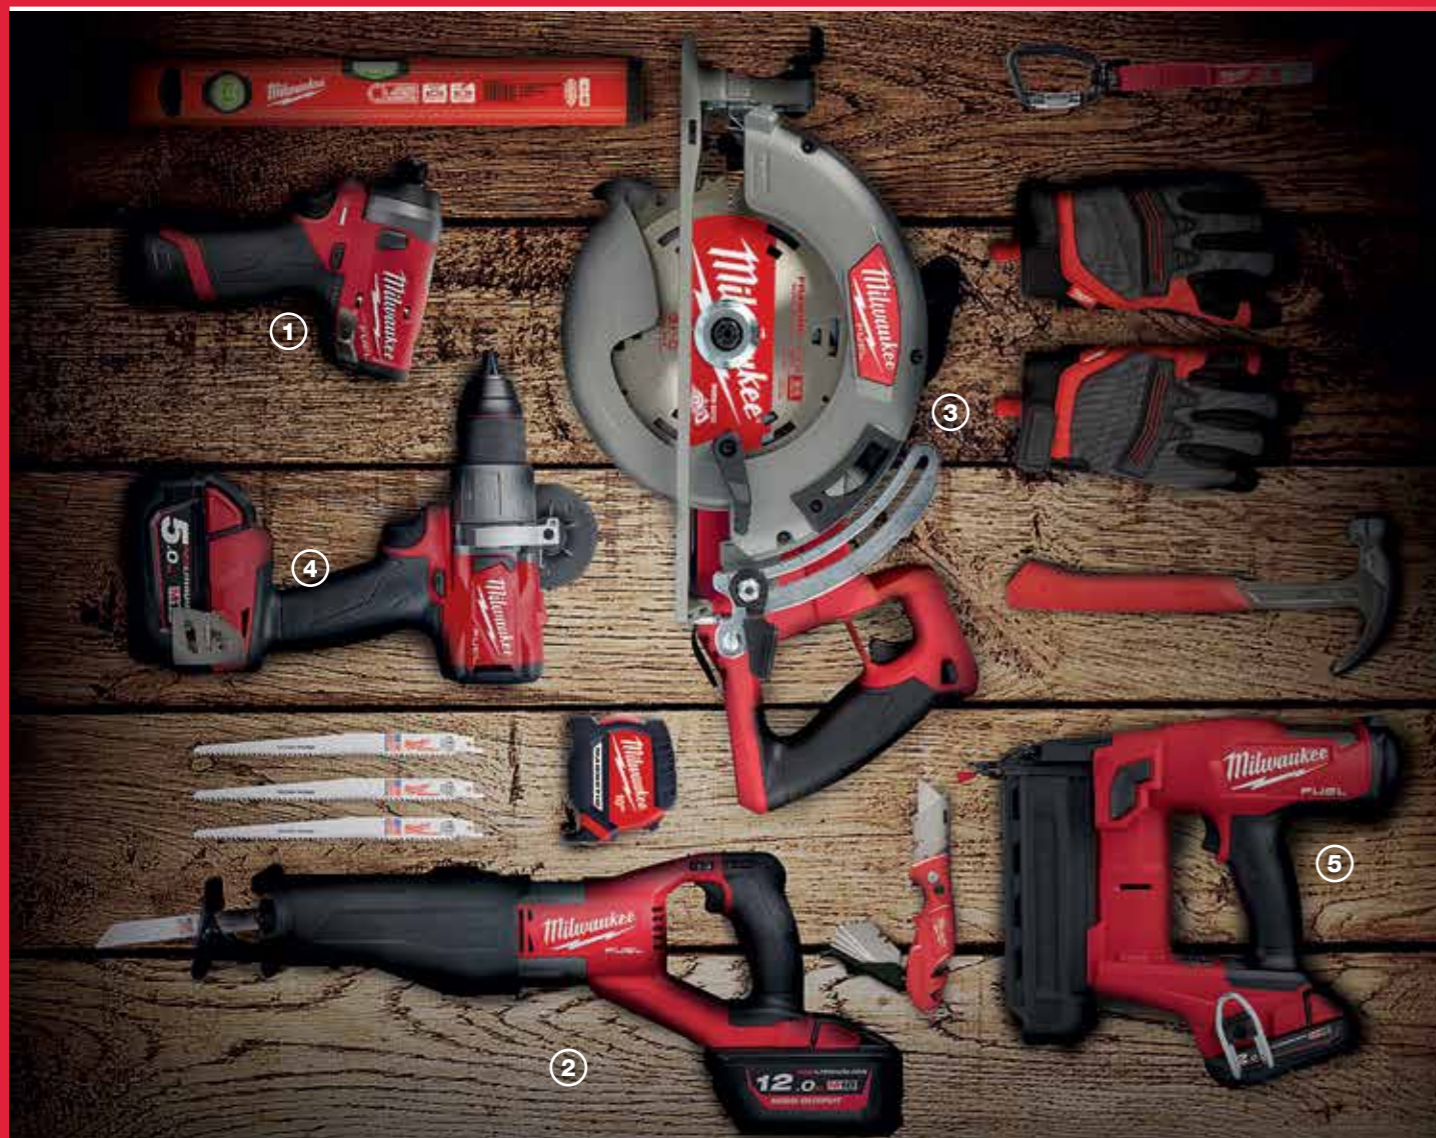

VYBAVENÍ PRO POKRÝVAČE

Moderní stavební trh klade zvýšené nároky na pokrývače. Použitá moderní konstrukční řešení, inovativní stavební materiály a výrazné zkrácení doby výstavby vyžadují neustálé zvyšování kvalifikace dodavatelů a používání spolehlivého specializovaného nářadí.

MILWAUKEE® nabízí spolehlivé elektrické nářadí, příslušenství a ruční nářadí - rychlé v provozu, bezpečné pro práci ve výškách, o kompaktních rozměrech. Nabízíme jedinečná technická řešení, která zefektivňují a urychlují realizaci.

Použití řešení MILWAUKEE® znamená nejvyšší bezpečnost při práci, plnou mobilitu, nezávislost na přístupu k elektrické síti.

1. M12 FID-202X KOMPAKTNÍ RÁZOVÝ UTAHOVÁK 1/4" HEX
4933459823

2. M18 FSX-121C ŠAVLOVÁ PILA SUPER SAWZALL™
4933464484

3. M18 FCSRH66-0 OKRUŽNÍ PILA SE ZADNÍ RUKOJETÍ
4933471444

4. M18 FDD2-502X VRTACÍ ŠROUBOVÁK
4933464267

5. M18 FN18GS-202X DOKONČOVACÍ HŘEBÍKOVÁČKA 18 GS
4933471407

6 363,64 Kč BEZ DPH 7 700,00 Kč S DPH
Obj. č. 4933459823
M12 FUEL M12 FID-202X RÁZOVÝ UTAHOVÁK
NEOMYLNÉ UTAHOVÁNÍ S VÝKONEM AŽ 147 NM
IDEÁLNĚ SLADĚNÉ
659,50 Kč BEZ DPH 798,00 Kč S DPH
Obj. č. 4932430905
SADA PŘÍKLEPOVÝCH BITŮ 33 KUSŮ URČENÝCH PRO POKRÝVAČE

18 429,75 Kč BEZ DPH 22 300,00 Kč S DPH
Obj. č. 4933464484
M18 FUEL M18 FSX-121C ŠAVLOVÁ PILA
ERGONOMICKÉ REZÁNÍ SILNÝCH KONSTRUKČNÍCH PRVKŮ
IDEÁLNĚ SLADĚNÉ
961,63 Kč BEZ DPH 1 164,00 Kč S DPH
Obj. č. 49222229
SADA PILOVÝCH PLÁTKŮ PRO ŠAVLOVÉ PILY PRO POKRÝVAČSKÉ APLIKACE

11 539,67 Kč BEZ DPH 13 963,00 Kč S DPH
Obj. č. 4933471444
M18 FUEL M18 FCSRH66-0 OKRUŽNÍ PILA SE ZADNÍ RUKOJETÍ
ŘEZÁNÍ DO HLOUBKY 66 MM

13 553,72 Kč BEZ DPH 16 400,00 Kč S DPH
Obj. č. 4933464267
M18 FUEL M18 FDD2-502X VRTACÍ ŠROUBOVÁK
VRTÁNÍ DO DŘEVA AŽ DO 189 MM, HMOTNOST POUZE 2,1 KG (S AKUMULÁTOREM 5 AH)
IDEÁLNĚ SLADĚNÉ
946,28 Kč BEZ DPH 1 145,00 Kč S DPH
Obj. č. 4932373380
SADA SPIRÁLOVÝCH VRTÁKŮ DO DŘEVA, PRO DOKONALÉ OTVORY VE STŘEŠE
659,50 Kč BEZ DPH 798,00 Kč S DPH
Obj. č. 4932430905
SADA PŘÍKLEPOVÝCH BITŮ 33 KUSŮ URČENÝCH PRO POKRÝVAČE

16 834,71 Kč BEZ DPH 20 370,00 Kč S DPH
Obj. č. 4933471407
M12 FUEL M18 FN18GS-202X DOKONČOVACÍ HŘEBÍKOVÁČKA 18 GS
NASTŘELÍ AŽ 1200 HŘEBÍKŮ NA JEDNO NABITÍ AKUMULÁTORU 2.0 AH

RUČNÍ NÁŘADÍ

570,25 Kč BEZ DPH 690,00 Kč S DPH
Obj. č. 4932464601
MĚŘÍCÍ PÁSMA PREMIUM MAGNETIC 10 M S OBOUSTRANNÝM POTISKEM A SILNÝM MAGNETEM

760,33 Kč BEZ DPH 920,00 Kč S DPH
Obj. č. 4932464028
TRUHLÁŘSKÉ KLADIVO 560 G

481,82 Kč BEZ DPH 583,00 Kč S DPH
Obj. č. 4932471351
ZÁVĚS NÁŘADÍ DO 4.5 KG