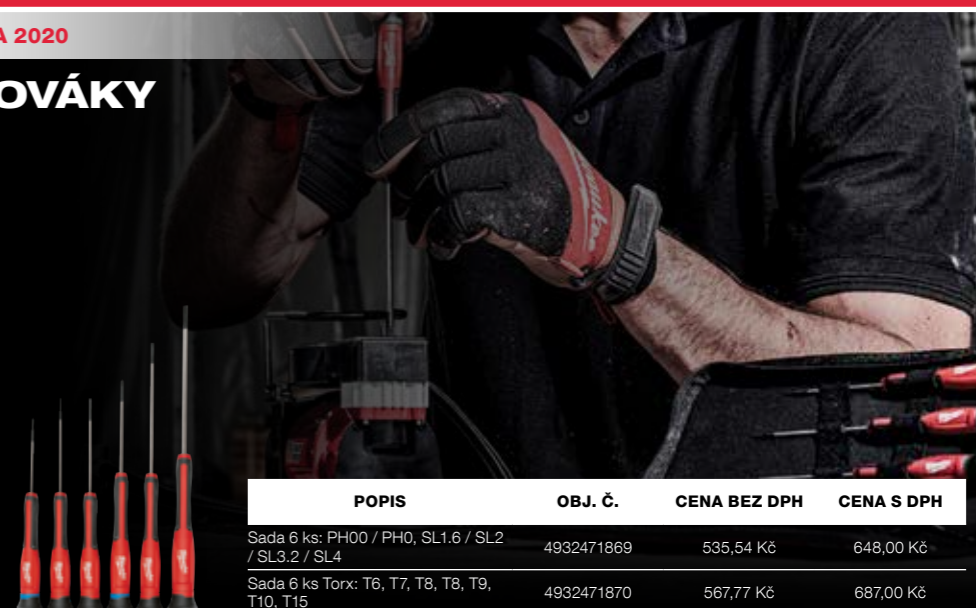

POPIS	OBJ. Č.	CENA BEZ DPH	CENA S DPH
Sada 6 ks: PH00 / PH0, SL1,6 / SL2 / SL3,2 / SL4	4932471869	535,54 Kč	648,00 Kč
Sada 6 ks Torx: T6, T7, T8, T9, T10, T15	4932471870	567,77 Kč	687,00 Kč