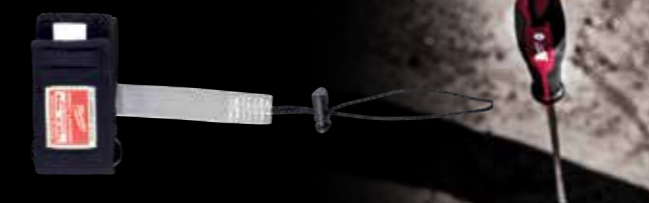

NOVINKY V NABÍDCE ZÁVĚSŮ NÁŘADÍ

NOVINKA

ZÁVĚS NÁŘADÍ NA ZÁPĚSTÍ

POPIS	MAX. NOSNOST	OBJ. Č.	CENA BEZ DPH	CENA S DPH
Závěs nářadí na zápěstí - 1 ks	2,2 kg	4932472107	272,73 Kč	330,00 Kč

NOVINKA

POSTROJ NA ZÁVĚS NÁŘADÍ