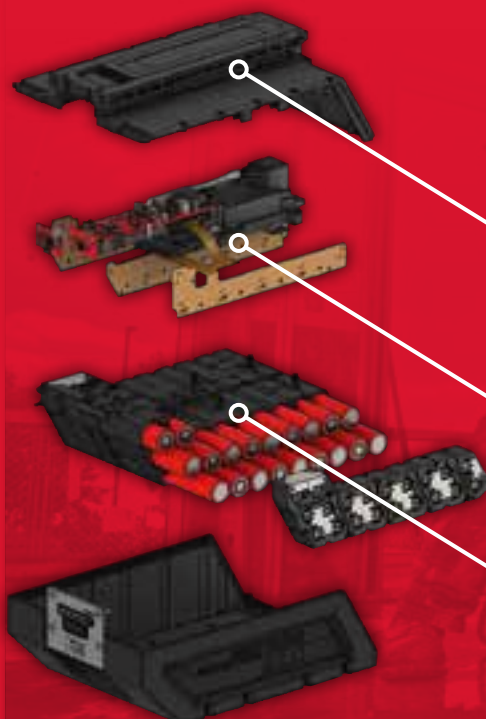

REDLITHIUM™ AKUMULÁTORY A NABÍJEČKY

SVĚTOVÝ LEADER V INOVACÍCH LITHIUM-IONOVÉHO AKUMULÁTORU

DOKONALEJŠÍ KONSTRUKCE

Akumulátory MX FUEL™ REDLITHIUM™ používají jedinečnou a patentovanou konstrukci, která chrání před účinky pádů, vibrací, kontaktu s vodou a extrémními teplotami. To výrazně zlepšuje životnost baterie i při nejnáročnějších aplikacích.

POKROČILÁ ELEKTRONIKA

Díky kombinaci pokročilého hardwaru a softwaru umožňuje inteligentní elektronika REDLINK™ pokročilou komunikaci mezi akumulátory a nářadím a poskytuje bezkonkurenční výkon, ochranu a životnost.

JEDNA ZE SVĚTOVÝCH TECHNOLOGIÍ ČLÁNKŮ

Akumulátory MX FUEL™ REDLITHIUM™ používají nejkvalitnější lithium-iontovou technologii vyvinutou ve spolupráci se světovými špičkami v oblasti designu článků. Naše špičkové výzkumné a vývojové centrum zajišťuje optimální výkon a životnost zařízení v nejnáročnějších aplikacích.

Kompatibilita	Kompatibilní s každým strojem MX FUEL™	Kompatibilní s každým strojem MX FUEL™
Doba nabíjení (min)	90	55
Kapacita (Ah)	6.0	3.0
Ukazatel stavu nabití	Ano	Ano
Systém REDLINK™ PLUS	Ano	Ano
Systém ONE-KEY™	Ano	Ne
Obj.č.	4933471837	4933471838
Cena bez DPH	15 399 Kč	10 299 Kč
Cena s DPH	18 633 Kč	12 462 Kč

Kompatibilita	Akumulátory MX FUEL™ CP + XC
Doba nabíjení (min)	MXF XC406 - 90 MXF CP203 - 55
Systém REDLINK™ PLUS	Ano
Monitorování článků	Ano
Ukazatel stavu nabití	Ano
Integrovaný ventilátor	Ano
Obj.č.	4933471839
Cena bez DPH	6 399 Kč
Cena s DPH	7 743 Kč