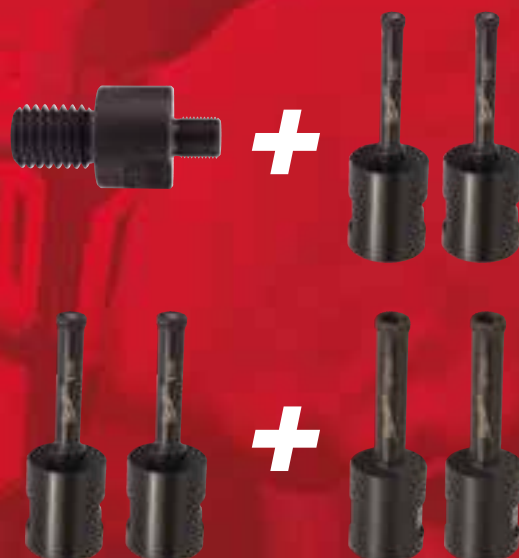

Obj. č.: 4932478547

HODNOTA SADY:
~~7 507,45 Kč BEZ DPH~~
~~9 004,01 Kč s DPH~~

AKČNÍ CENA SADY:
4 879,34 Kč BEZ DPH
5 904,00 Kč s DPH

OBJ. Č.	POPIS	MNOŽSTVÍ	DOPORUČENÁ CENA BEZ DPH	DOPORUČENÁ HODNOTA BEZ DPH
4933447791	M12 BPS-0	1	4 900,83 Kč	4 900,83 Kč
4932472090	Adaptér pro M14F diamantové vrtáky	1	241,32 Kč	241,32 Kč
4932471759	Diamantový vrták M14 6 mm	2	374,38 Kč	748,76 Kč
4932471760	Diamantový vrták M14 8 mm	2	395,87 Kč	791,74 Kč
4932471761	Diamantový vrták M14 10 mm	2	412,40 Kč	824,80 Kč

HODNOTA CELÉ SADY: 7 507,45 Kč

**KUPTÉ DIAMANTOVÉ VRTÁKY PRO SUCHÉ VRTÁNÍ
M14 DIAMOND MAX™ V SADĚ S ADAPTÉREM A LEŠTIČKOU
MILWAUKEE® ZA SPECIÁLNÍ CENU 5 904,00 Kč s DPH**